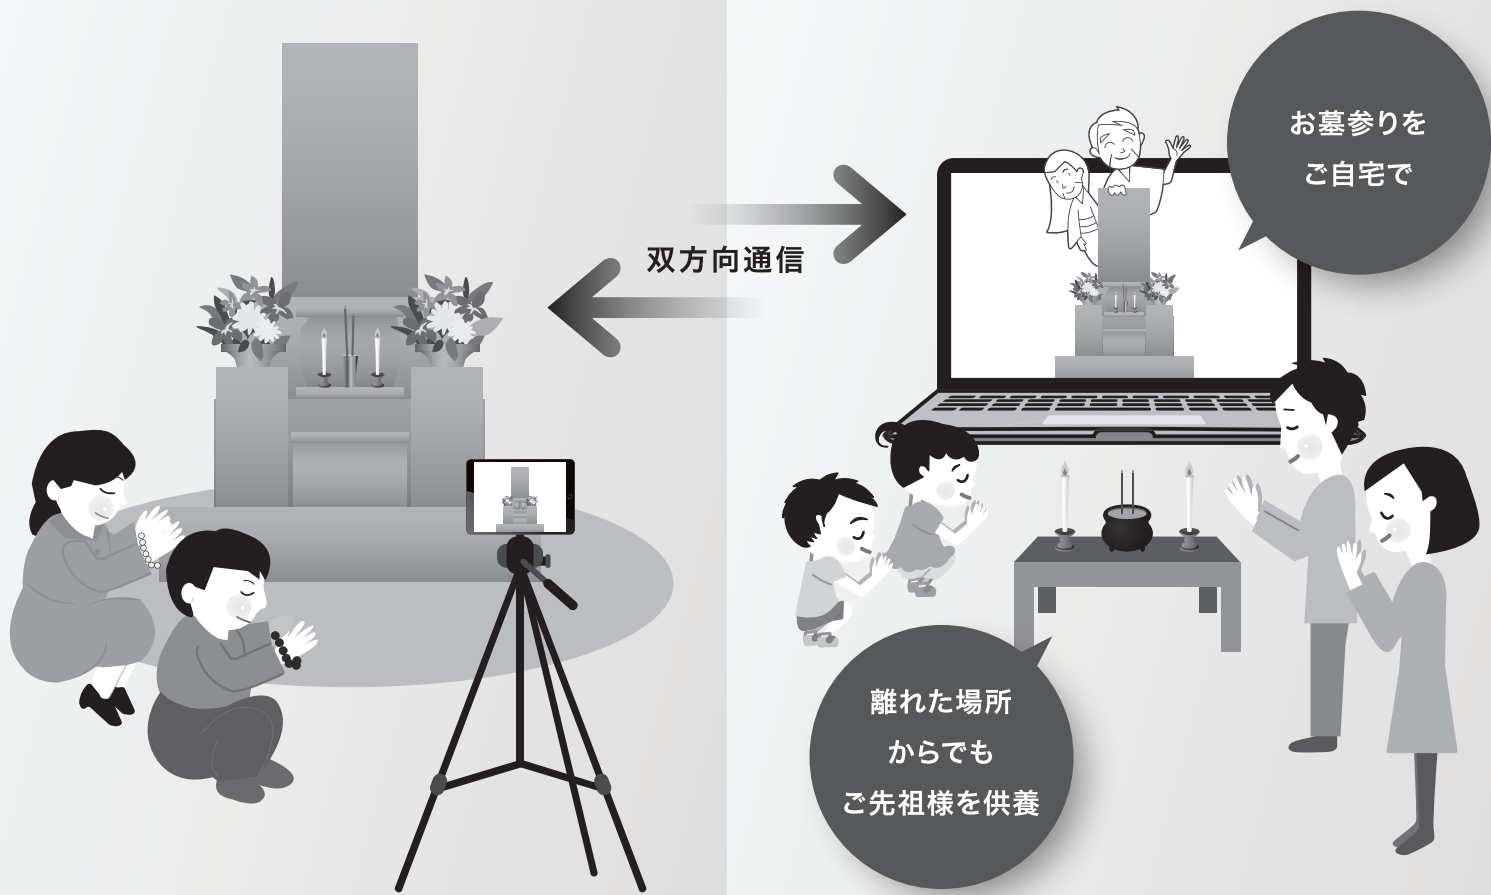

＼ ふるさとの方と一緒に、ろうそくとお線香とでお参り /

— Remote Ohakamairi —

# リモートお墓参り

ふるさとのお墓参りに帰りたくても帰れない方、  
お参りの時間を合わせたり、スマホを通じて  
もっと気軽におうちでお参りしませんか。

離れていても、おうちで一緒に  
お参りしましょう。

TAKAZAWA  
CANDLE

高澤ろうそく店